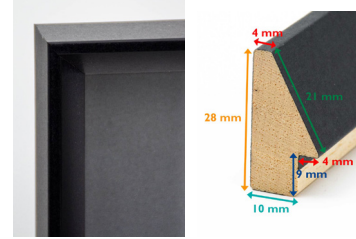

Noir en MDF - Baguette Profondeur 2.1 cm - Vendu par 4

Référence	Format (cm)	Chevalet
SEUR10X15N	10 x 15	OUI
SEUR15X20N	15 x 20	OUI
SEUR20X20N	20 x 20	NON
SEUR20X30N	20 x 30	OUI
SEUR30X30N	30 x 30	NON
SEUR30X40N	30 x 40	NON
SEUR30X45N	30 x 45	NON
SEUR40X40N	40 x 40	NON
SEUR40X60N	40 x 60	NON

photo ART PREMIUM Massif

Optez pour nos cadres en bois Photo Art Premium MASSIF, dotés d'un design brut et renforcés grâce à ses baguettes en bois massif couleur chêne qui incarnent une qualité exceptionnelle.