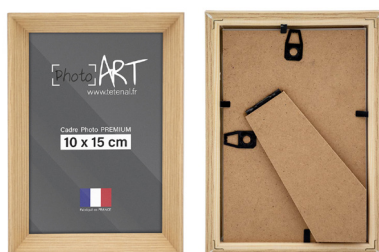

Chêne en Bois - Baguette Profondeur 2.1 cm - Vendu par 4

Référence	Format (cm)	Chevalet
SEUR10X15C	10 x 15	OUI
SEUR15X20C	15 x 20	OUI
SEUR20X20C	20 x 20	NON
SEUR20X30C	20 x 30	OUI
SEUR30X30C	30 x 30	NON
SEUR30X40C	30 x 40	NON
SEUR30X45C	30 x 45	NON
SEUR40X40C	40 x 40	NON
SEUR40X60C	40 x 60	NON