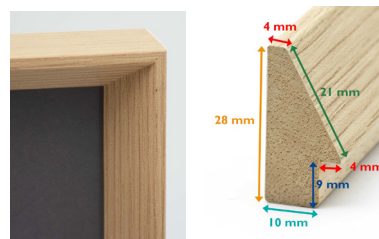

Chêne en Bois - Baguette Profondeur 2.1 cm - Vendu par 4

Référence	Format (cm)	Chevalet
SEUR10X15C	10 x 15	OUI
SEUR15X20C	15 x 20	OUI
SEUR20X20C	20 x 20	NON
SEUR20X30C	20 x 30	OUI
SEUR30X30C	30 x 30	NON
SEUR30X40C	30 x 40	NON
SEUR30X45C	30 x 45	NON
SEUR40X40C	40 x 40	NON
SEUR40X60C	40 x 60	NON