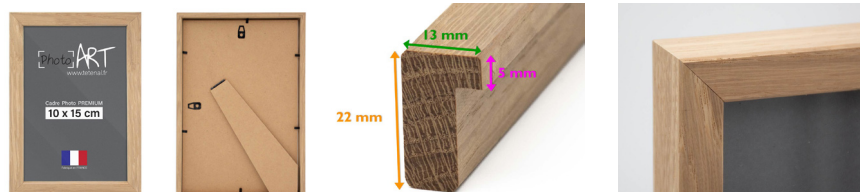

photo ART PREMIUM Nature

Intégrez l'authenticité de nos cadres en bois Photo Art Premium NATURE, créés pour s'accorder aisément à une variété de styles décoratifs.

Chêne en Bois - Baguette Profondeur 0.6 cm - Vendu par 4

Référence	Format (cm)	Chevalet
SE10X15C	10 x 15	OUI
SE13X18C	13 x 18	OUI
SE15X20C	15 x 20	OUI
SE20X30C	20 x 30	OUI

photo ART PREMIUM Artist

Explorez nos cadres en bois Photo Art Premium ARTIST, dotés de baguettes plus profondes pour une perspective inédite qui met en valeur vos précieuses photos.

Référence	Format (cm)	Chevalet
SELC20X30N	20 x 30	OUI
SELC30X40N	30 x 40	NON
SELC30X45N	30 x 45	NON
SELC40X60N	40 x 60	NON

photo ART PREMIUM Urban

Découvrez nos cadres en bois Photo Art Premium URBAN au design original et élégant, rehaussé par des bords biseautés, pour une qualité supérieure inégalée.