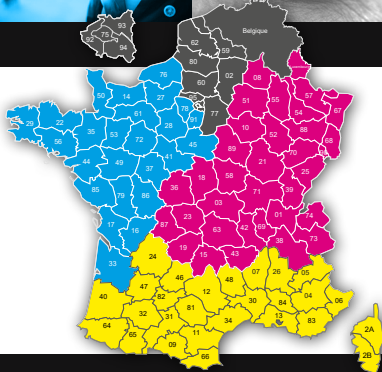

SECTEUR NORD & Belgique

Olivier PAPIN ■ Directeur des ventes
Tél. : 06.80.33.44.76 @ olivier.papin@tetenal.fr

SECTEUR CENTRE, EST & Luxembourg

Yvan GEOFFROY CHATEAU
Tél. : 06.72.80.74.22 @ yvan.geoffroychateau@tetenal.fr

SECTEUR OUEST

Erwann LE GRAND
Tél. : 06.07.48.98.31 @ erwann.legrand@tetenal.fr

SECTEUR SUD

Jérôme DUQUENOY
Tél. : 07.62.92.57.31 @ jerome.duquenoey@tetenal.fr

www.tetenal.fr

TETENAL...

TETENAL - 4 rue Louis Blériot - 89470 MONETEAU

Tél : 03 86 40 91 91 - E-mail : france@tetenal.fr