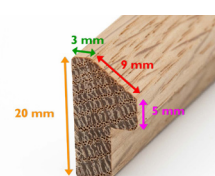

Chêne en Bois - Baguette Profondeur 1.2 cm - Vendu par 4

Référence	Format (cm)	Chevalet
SEMAS10X15C	10 x 15	OUI
SEMAS13X18C	13 x 18	OUI
SEMAS15X20C	15 x 20	OUI
SEMAS20X30C	20 x 30	OUI