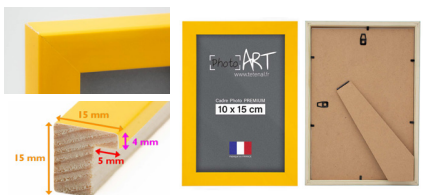

Bleu en Bois - Baguette Profondeur 0.6 cm - Vendu par 4

Référence	Format (cm)	Chevalet
SETON10X15BL	10 x 15	OUI
SETON13X18BL	13 x 18	OUI
SETON15X20BL	15 x 20	OUI
SETON20X30BL	20 x 30	OUI

Jaune en Bois - Baguette Profondeur 0.6 cm - Vendu par 4

Référence	Format (cm)	Chevalet
SETON10X15J	10 x 15	OUI
SETON13X18J	13 x 18	OUI
SETON15X20J	15 x 20	OUI
SETON20X30J	20 x 30	OUI

Photo ART PREMIUM **Caisses Américaines**

Offrez une finition moderne à votre catalogue grâce aux caisses américaines Photo Art