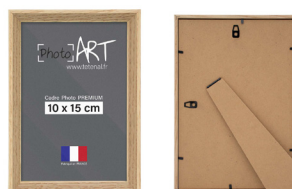

Chêne en Bois - Baguette Profondeur 1.2 cm - Vendu par 4

Référence	Format (cm)	Chevalet
SEMAS10X15C	10 x 15	OUI
SEMAS13X18C	13 x 18	OUI
SEMAS15X20C	15 x 20	OUI
SEMAS20X30C	20 x 30	OUI